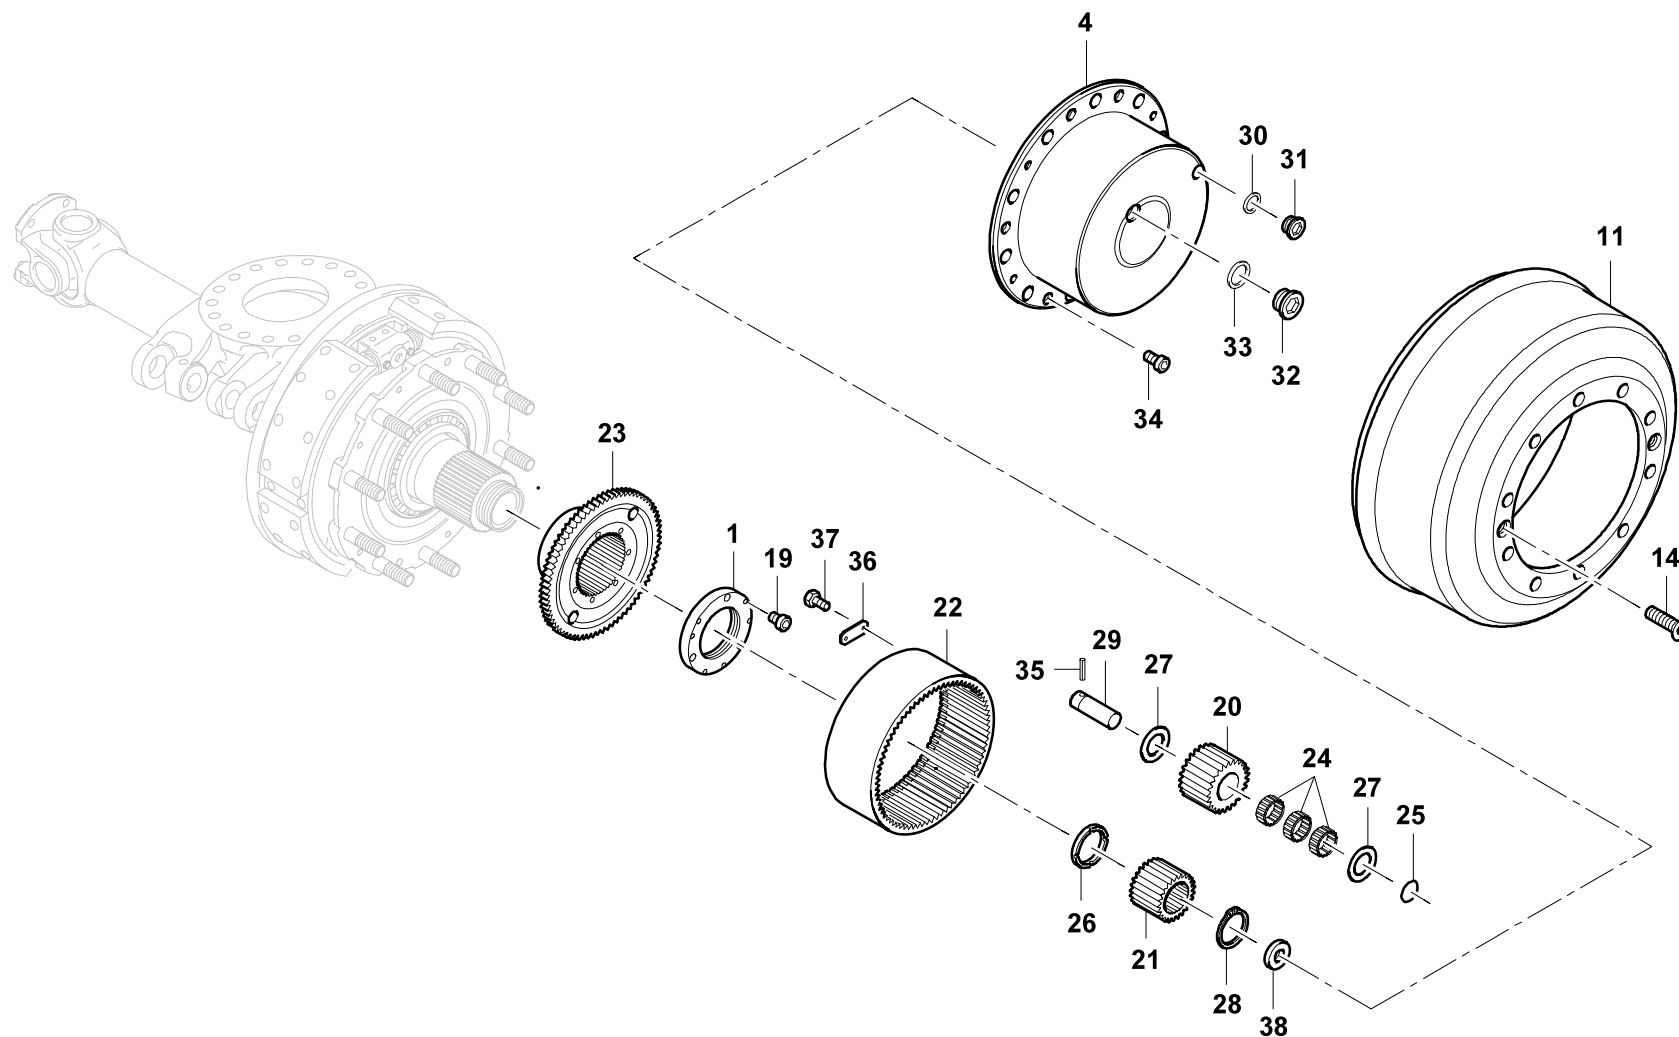

**GROVE**

RADANTRIEB

WHEEL DRIVE

BILDTADEL  
PICTORIAL DISPLAY

08.20

**4192489-ETL B**

1/2

**GMK 3060-2  
CAB 2020**

**GROVE**

RADANTRIEB

WHEEL DRIVE

BILDTADEL  
PICTORIAL DISPLAY

08.20

**4192489-ETL B**

2/2

**GMK 3060-2  
CAB 2020**